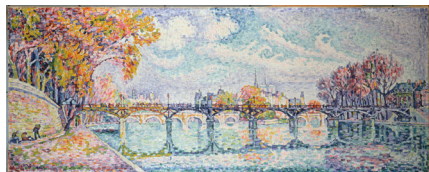

LE MUSÉE NUMÉRIQUE

EN CONTINU PENDANT LES HORAIRES D'OUVERTURE

Grâce au Musée numérique, vous pouvez accéder aux chefs-d'œuvre des plus grands musées et institutions culturelles de France et du monde. À votre rythme ou accompagné d'un médiateur, découvrez des milliers d'œuvres d'art, de la Préhistoire au XXIe siècle. Et si vous êtes pressé, nous vous proposons de passer « 5 mn avec une œuvre » pour en découvrir tous les secrets en un temps record.

Mercredi 03

Initiation au plotter de découpe

Apprenez à créer vos propres stickers et flocages grâce à cette machine simple d'utilisation.

> Adultes et jeunes à partir de 15 ans
> 18h-20h

Gratuit sur réservation

■ Créez une œuvre en pixel art inspirée de mosaïques antiques !

> Tout public à partir de 6 ans
> 15h-16h30

Gratuit sur réservation

Samedi 06

■ Le pointillisme, visite guidée du Musée numérique

Paul Signac, *Le pont des Arts*, 1928

Comment créer une œuvre d'art à partir de petits points ? Découvrez la réponse avec les peintres Paul Signac et Georges Seurat.

> Tout public
> Toute la journée

Gratuit sur réservation

Mercredi 17

Initiation à la brodeuse numérique

Choisissez un motif et brodez-le, avec l'aide de la machine, sur le tissu de votre choix.

> Adultes et jeunes à partir de 15 ans
> 18h-20h

Gratuit sur réservation

Jeudi 18

Les Petits à la découverte d'Henri Matisse

Découverte du Musée numérique et création d'un portrait haut en couleur !

> Enfants de 3 à 6 ans
> 15h-16h

Gratuit sur réservation