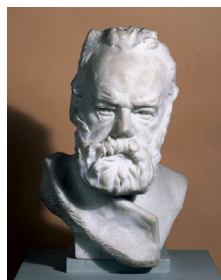

## Samedi 27

**Inspirez-vous de Rodin pour créer  
une sculpture en plâtre**

> Tout public à partir de 6 ans  
> 15h-17h

*Gratuit sur réservation*

Auguste Rodin, Buste de Victor Hugo,  
1887